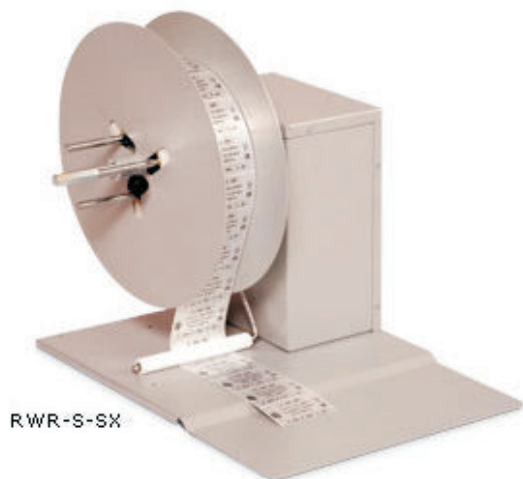

Externí navíječ etiket RWR

Externí navíječ etiket robustnější konstrukce nabízí vysoký komfort pro navíjení nebo odvíjení samolepících etiket. Robustní provedení zaručuje dobrou stabilitu na pracovním stole. Nabízí možnost volitelné rychlosti navíjení etiket, tak aby se navíjení přizpůsobilo rychlosti tiskárny. Navíječ je k dispozici ve dvou variantách dle šíře použitých etiket (do šíře 140 mm a do šíře 230 mm). Je vybaven nastavitelným trnem pro různý průměr dutinek. Lze je použít i jako externí odvíječ etiket, např. Tam kde se etikety nevejdou do tiskárny.

Vlastnosti navíječů

Označení:	RWR	RWR-L
Maximální šíře etiket	140 mm	230 mm
Rychlost	0-25 m/m	0-25 m/m
Maximální průměr role	300 mm	300 mm
Průměr dutinek	40-110 mm	40-110 mm
Rozměry	330x410x370 (H)	430x410x370 (H)
Váha	13 Kg	15 Kg